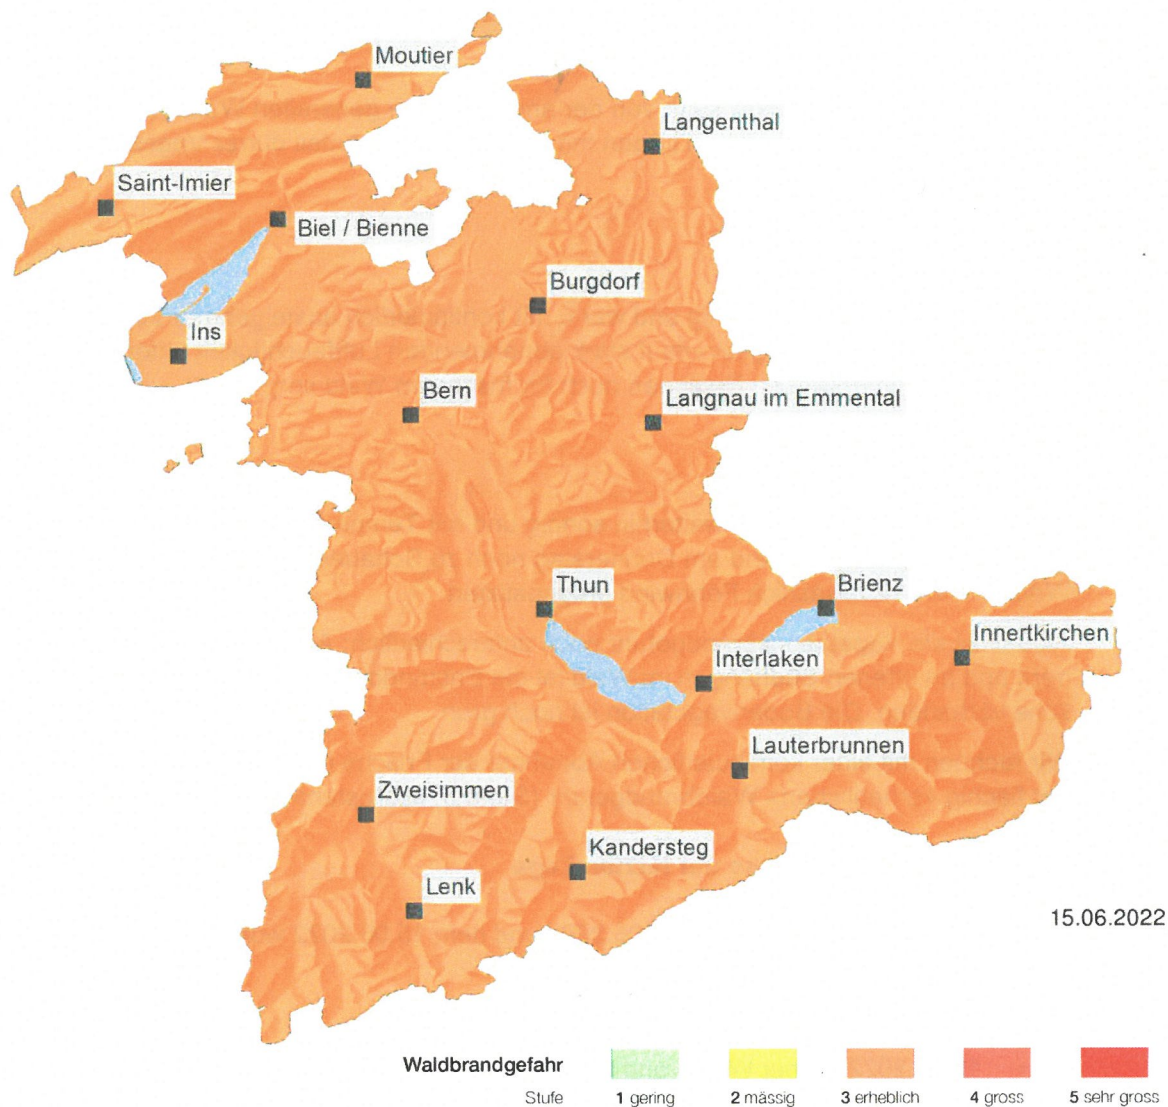

Dispositionsbeurteilung Waldbrandgefahr Kanton Bern, 15.06.2022 10:00 Uhr

«Erheblich» an südexponierten Hängen und Waldrändern im ganzen Kanton

Gefahrenstufe

An sonnigen Waldrändern und südexponierten Hängen wird die Waldbrandgefahr in allen Regionen des Kantons Bern als «erheblich» (Stufe 3) beurteilt.